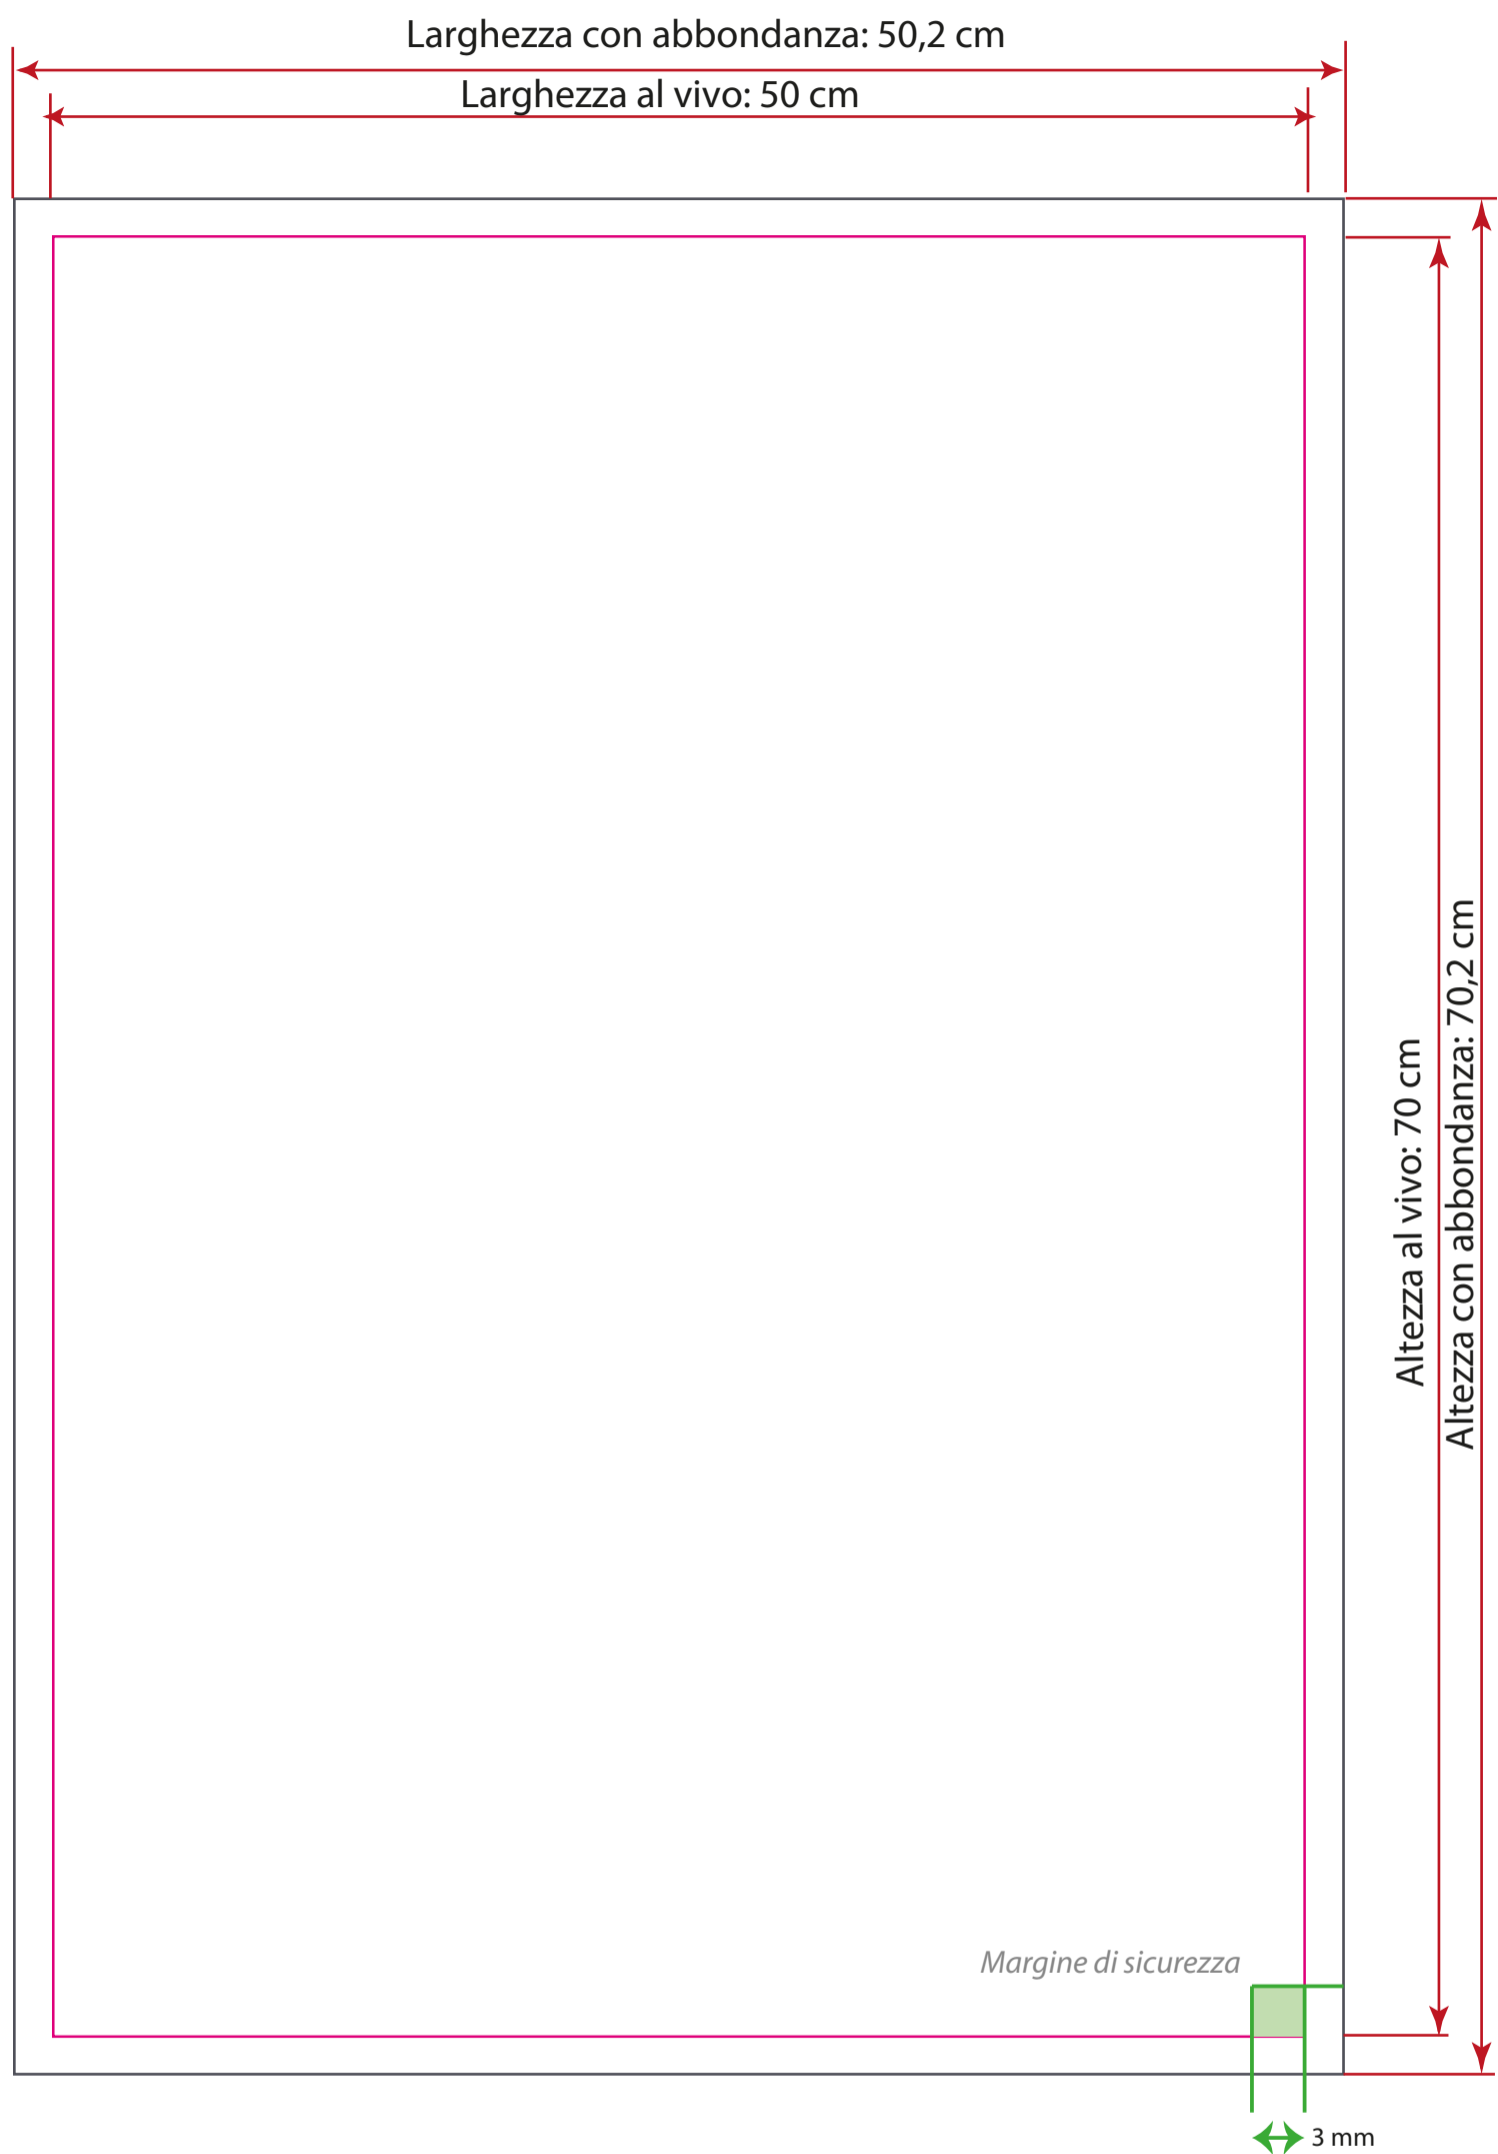

# Easy Board S

—

ABBONDANZA: + 1 mm per lato

—

FORMATO AL VIVO

MARGINE DI SICUREZZA: vi consigliamo - per testi e immagini NON al vivo sui lati - di mantenere una distanza interna di 3 mm per lato dal formato tagliato

T

Tutti i testi devono essere convertiti in traccati

Metodo di colore - CMYK ; deve essere assegnato il profilo colore FOGRA 39

**Formato file PDF**

I file inviati devono essere salvati in formato PDF, SENZA CROCINI, INDICATORI DI TAGLIO E DI COLORE

**Risoluzione file**

I file di stampa devono essere ad alta risoluzione: 300 dpi