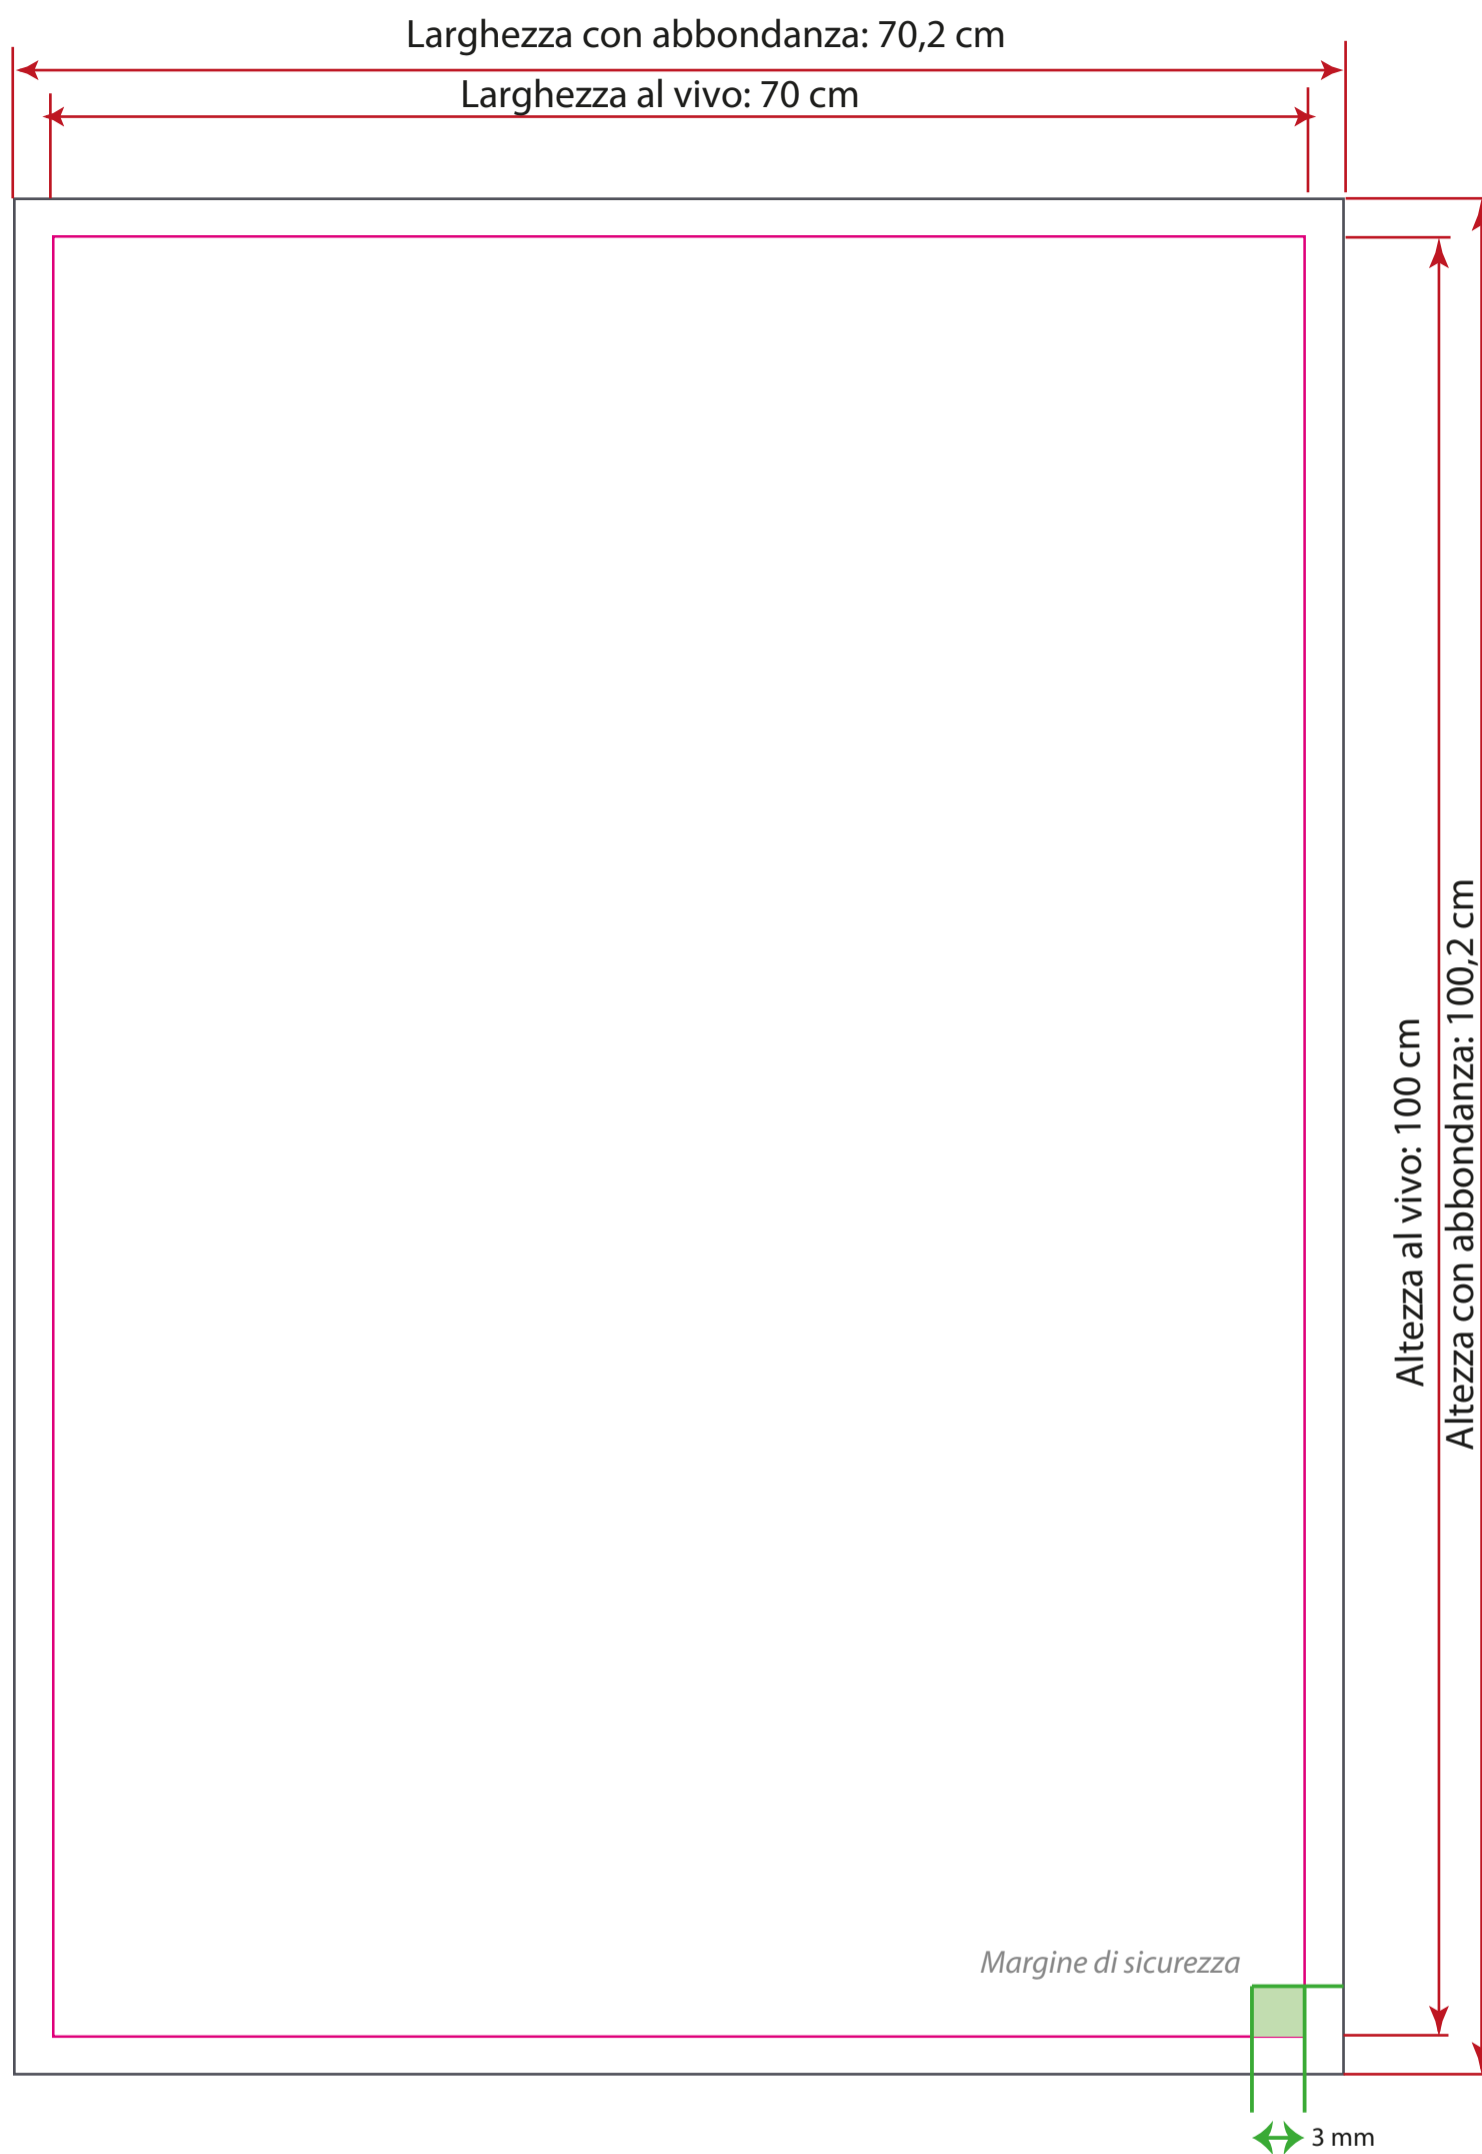

# Easy Board M

ABBONDANZA: + 1 mm per lato

FORMATO AL VIVO

MARGINE DI SICUREZZA: vi consigliamo - per testi e immagini NON al vivo sui lati - di mantenere una distanza interna di 3 mm per lato dal formato tagliato

Tutti i testi devono essere convertiti in traccati

Metodo di colore - CMYK ; deve essere assegnato il profilo colore FOGRA 39

**Formato file PDF**

I file inviati devono essere salvati in formato PDF, SENZA CROCINI, INDICATORI DI TAGLIO E DI COLORE

**Risoluzione file**

I file di stampa devono essere ad alta risoluzione: 300 dpi